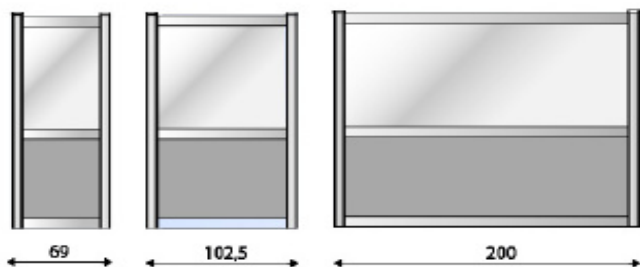

Mod. Milano

Coloris standard

Blanc Ral 9010		Bleu Ral 5002	
Vert Ral 6005		Bordeaux Ral 3009	
Fer Forgé		d'autres coloris sur demande