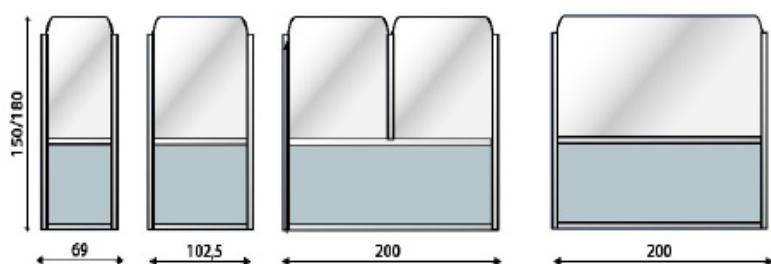

CLOISONS MODULABLES – Les modeles

Les cloisons modulables de Star Progetti sont réalisées dans les modeles suivants:

- •ROMA: avec grand vitre de securité de grande protection et avec angles arrondis
- •MILANO: avec vitre et profil supérieur

Mod. Roma